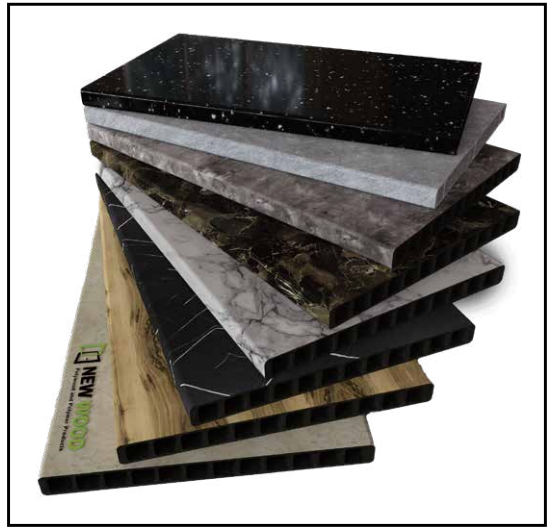

مشاهده صفحه کابینت
پلی وود و ام دی اف

از دیگر ویژگی های پلی وود سازگاری آن با محیط زیست است. ضایعات چوب و پلاستیک های موجود در پلی وود قابل بازیافت و استفاده مجدد هستند.

صفحه کابینت هایی که از کامپوزیت چوبی، پلاستیکی ساخته میشوند را میتوان روکش نمود یا رنگ آمیزی کرد. کابینت های پلی وود در رنگ های متفاوتی تولید و به بازار عرضه میشوند.

پلی وود در ضخامت های متفاوتی تولید میشود و متریالی ارزان قیمت اما بادوام برای ساخت کابینت آشپزخانه میباشد.

مشاهده صفحه کابینت
پلی وود و ام دی اف

صفحه کابینت پلی وود (polywood) کابینت با مغز ضدآب

صفحه کابینت ام دی اف (MDF)